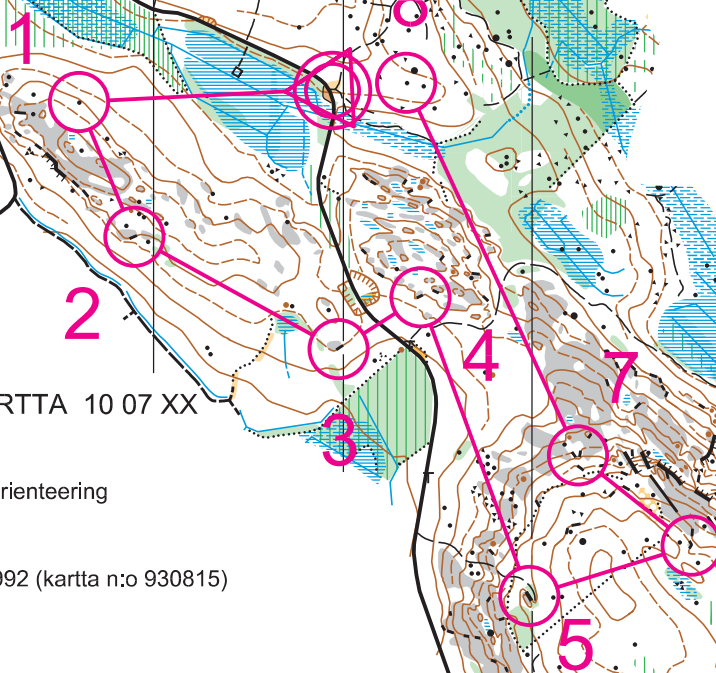

ViiSu-Rastit

16.6.2022

C-RATA

ratamestari Raimo

KALLIOJÄRVI

VIITASAARI

1:10000

käyräväli 5 m

C Viitasaaren Suunta 2010

Jäljentäminen kielletty

Pieni-Sulkava
106

Kivimäki

C-Rata		2.440		
▽				
1	6	▲	2,5	♂
2	4	▬	1,7	
3	2	▬	2,0	
4	8	▬	1,8	
5	10	▬	2,2	
6	11	▬	1,7	
7	9	▬	2,0	
8	1	▲	1,7	♀
⊗		100		⊗

Kalliojärvi
119

SUUNNISTUSKARTTA 10 07 XX

Pohja-aineisto:

Stereokartoitus Pro Orienteering

Maastokartoitus:

Jussi Silvennoinen 1992 (kartta n:o 930815)

Ajantasaistus:

Pekka Hiltunen 2009

Kari Kantanen 2022 (osittain)