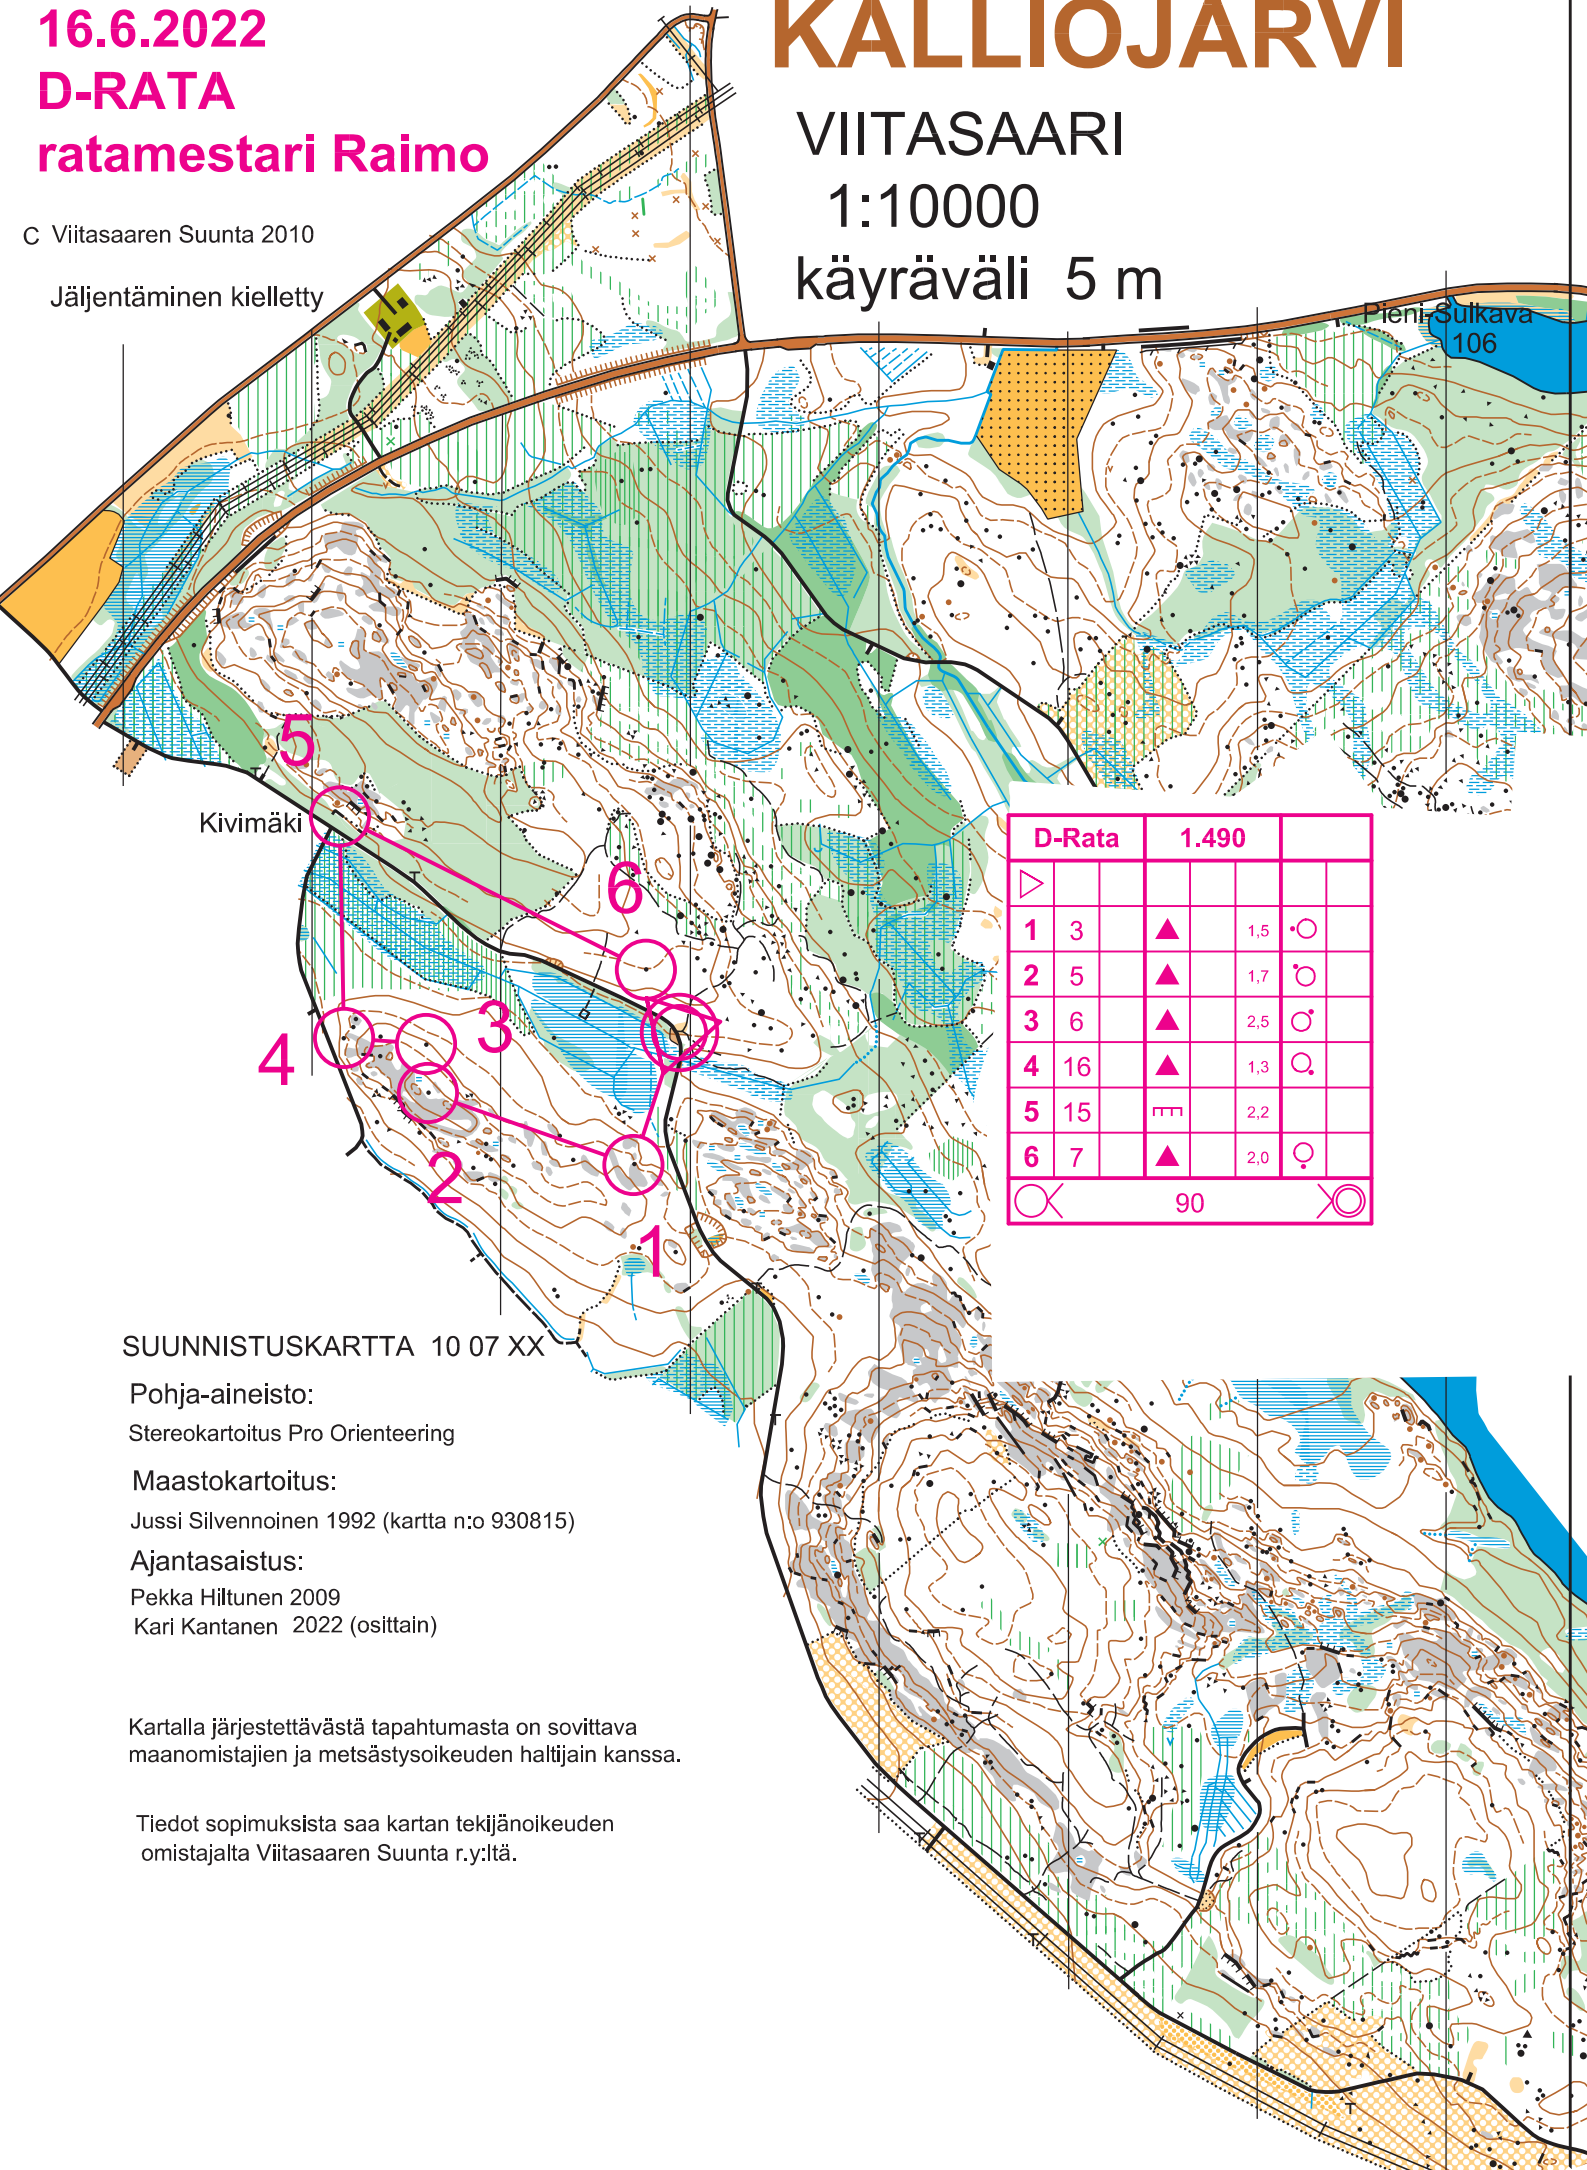

# KALLIOJÄRVI

VIITASAARI

1:10000

käyräväli 5 m

C Viitasaaren Suunta 2010

Jäljentäminen kielletty

Kivimäki

Pieni-Sulkava  
106

D-Rata		1.490		
▷				
1	3	▲	1,5	○
2	5	▲	1,7	○
3	6	▲	2,5	♂
4	16	▲	1,3	♀
5	15	▬	2,2	
6	7	▲	2,0	♀
○	90			○

SUUNNISTUSKARTTA 10 07 XX

Pohja-aineisto:

Stereokartoitus Pro Orienteering

Maastokartoitus:

Jussi Silvennoinen 1992 (kartta n:o 930815)